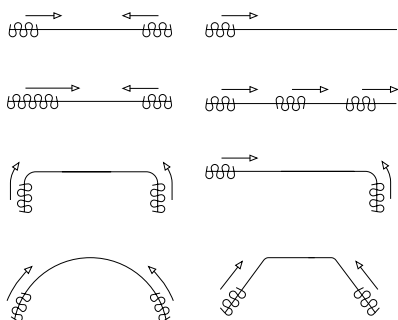

BEVESTIGINGSSTEUNEN

Wandsteun
3,5 cm, 6 cm

A) Min. 10 cm

A) Min. 15 cm

SK Plafondsteun

SK Aluminium afstandsteun enkel

A) 7,5 cm, B) 6,3 cm
A) 10 cm, B) 8,8 cm

SK Aluminium afstandsteun dubbel

A) 15 cm, B) 9,2 cm, C) 4,5 cm
A) 20 cm, B) 9,2 cm, C) 9,5 cm

SK Aluminium afstandsteun drievoud 25 cm

Verstelbare Wandsteun

8 cm verstelbaar tot 9,5 cm
A = 8,9 / B = 8 <> 9,5 / D = 3,75 / E = 5,95 cm

TOEPASSINGEN

BUIGEN

De rail kan gebogen worden in binnen- als buitenbocht met een radius van 10 cm met behulp van het KS Compact buigapparaat. Er moeten wel andere buigstrips gebruikt worden. Bochten met een grotere radius kunnen gebogen worden op de varioset of met het elektrisch buigapparaat. Zo ook het buigen voor speciale ramen. Bochten met een specifieke radius zijn ook op aanvraag leverbaar.