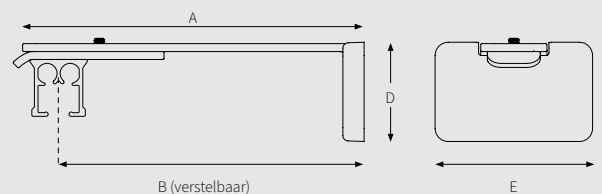

BEVESTIGINGSSTEUNEN

SK Plafondsteun

SK Aluminium afstandsteun enkel

A) 7,5 cm, B) 6,3 cm

A) 10 cm, B) 8,8 cm

SK Aluminium afstandsteun dubbel

A) 15 cm, B) 9,2 cm, C) 4,5 cm

A) 20 cm, B) 9,2 cm, C) 9,5 cm

SK Aluminium afstandsteun drievoud 25 cm

Steunen dienen om de 50 - 60 cm geplaatst te worden, afhankelijk van het gewicht van de stof.

Verstelbare Wandsteun

8 cm verstelbaar tot 9,5 cm

A = 8,9 / B = 8 <> 9,5 / D = 3,75 / E = 5,95 cm

TOEPASSINGEN

BUIGEN

De rail kan gebogen worden in binnen- als buitenbocht met een radius van 20 cm. Bochten met een grotere radius kunnen gebogen worden met het elektrisch buigapparaat, of zijn op aanvraag leverbaar.