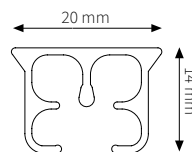

KENMERKEN

- Schaal 1:1
- Gewicht: 202 gr/m
- Aluminium Extrusie
- Maten: 14 mm x 20 mm