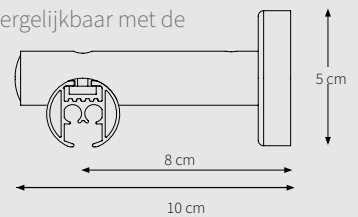

KENMERKEN

- Schaal 1:1
- Aluminium extrusie
- Gewicht 28 mm: 460 gr/m
- Afmetingen: 28 mm

- 1 CRS gekoorde eindknop kort
- 2 CRS Railroede
- 3 Koord
- 4 MRS glijders
- 5 Easyflex voorloper 90 graden links
- 6 Easyflex voorloper 90 graden rechts
- 7 CRS gekoord eindpoelie basis
- 8 CCS dubbele meenemer
- 9 CRS Plafondsteun met gat

BEVESTIGINGSSTEUNEN

CRS Plafondpendel

4 cm, 5 cm en 10 cm
20 mm / 28 mm

CRS Wandsteun, enkel

8 cm, 12 cm en 16 cm (Rozetplaat voor de 12 cm en 16 cm beugel is 6,2 cm, vergelijkbaar met de dubbele wandsteun).

CRS Wandsteun, dubbel

16 cm Ø 20 mm: A = 18,4 / B = 8 / C = 8

16 cm Ø 28 mm: A = 18,4 / B = 8 / C = 8

20 cm Ø 28 mm: A = 22,4 / B = 12 / C = 8

CRS Wandsteun, dubbel

16 cm Ø 20 mm (handmatig) / 28 mm (gekoord)

CRS Verstelbare Wandsteun

8 cm Ø 20 en 28 mm, verstelbaar tot 9,5 cm

A = 8,9 / B = 8 <> 9,5 / D = 3,75 / E = 5,95 cm

12 cm Ø 20 en 28 mm, verstelbaar tot 13,5 cm

A = 12,9 / B = 12 <> 13,5 / D = 3,75 / E = 5,95 cm