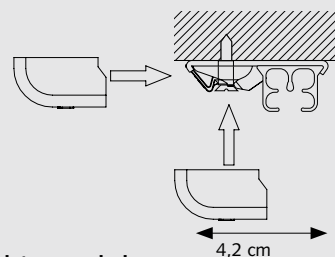

BEVESTIGINGSSTEUNEN

Wandsteun
3,5 cm, 6 cm

A) Min. 10 cm

A) Min. 15 cm

SK Plafondsteun

SK Aluminium afstandsteun enkel

A) 7,5 cm, B) 6,3 cm
A) 10 cm, B) 8,8 cm

SK Aluminium afstandsteun dubbel

A) 15 cm, B) 9,2 cm, C) 4,5 cm
A) 20 cm, B) 9,2 cm, C) 9,5 cm

SK Aluminium afstandsteun drievoud 25 cm

Verstelbare Wandsteun

8 cm verstelbaar tot 9,5 cm
A = 8,9 / B = 8 <> 9,5 / D = 3,75 / E = 5,95 cm

TOEPASSINGEN