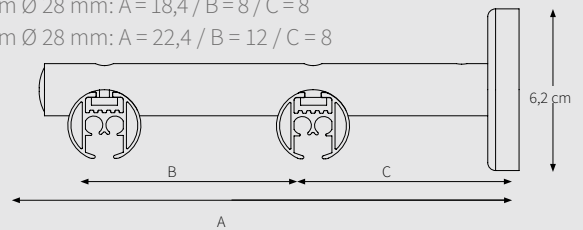

BEVESTIGINGSSTEUNEN

CRS Plafondpendel

4 cm, 5 cm en 10 cm
20 mm / 28 mm

CRS Wandsteun, enkel

8 cm, 12 cm en 16 cm (Rozetplaat voor de 12 cm en 16 cm beugel is 6,2 cm, vergelijkbaar met de dubbele wandsteun).

CRS Wandsteun, dubbel

16 cm Ø 20 mm: A = 18,4 / B = 8 / C = 8

16 cm Ø 28 mm: A = 18,4 / B = 8 / C = 8

20 cm Ø 28 mm: A = 22,4 / B = 12 / C = 8

CRS Wandsteun, dubbel

16 cm Ø 20 mm (handmatig) / 28 mm (gekoord)

CRS Verstelbare Wandsteun

8 cm Ø 20 en 28 mm, verstelbaar tot 9,5 cm

A = 8,9 / B = 8 <> 9,5 / D = 3,75 / E = 5,95 cm

12 cm Ø 20 en 28 mm, verstelbaar tot 13,5 cm

A = 12,9 / B = 12 <> 13,5 / D = 3,75 / E = 5,95 cm