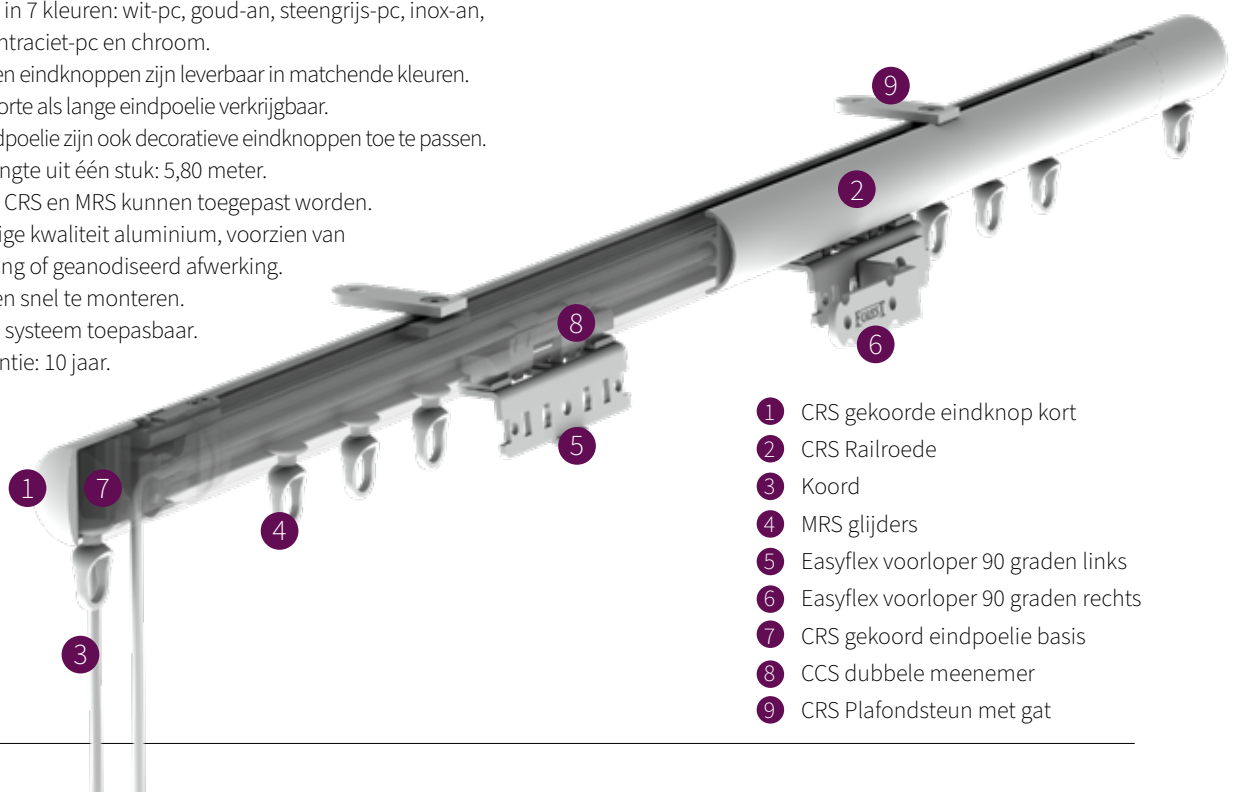

TOEPASSINGEN

BUIGEN

De rail kan gebogen worden in binnen- als buitenbocht met een radius van 20 cm. Bochten met een grotere radius kunnen gebogen worden met het elektrisch buigapparaat, of zijn op aanvraag leverbaar.

TE GEBRUIKEN IN

Particuliere en/of projectmarkt, of daar waar een hoogwaardig, efficiënt koord- of kettingbediend gordijnrailsysteem gewenst is.

FOREST CRS® GEKOORD

PRODUCTINFORMATIE

- Elegant en trendy gekoord railroedesysteem.
- Gordijnroede voorzien van glijders.
- Zeer gebruikersvriendelijk vanwege afzonderlijke kanalen waardoor koord niet los of verstrikt kan raken.
- Beschikbaar in 28 mm.
- Geschikt om te buigen.
- Verkrijgbaar in 7 kleuren: wit-pc, goud-an, steengrijs-pc, inox-an, antiek-pc, antraciet-pc en chroom.
- De steunen en eindknoppen zijn leverbaar in matchende kleuren.
- Zowel met korte als lange eindpoelie verkrijgbaar.
- Bij lange eindpoelie zijn ook decoratieve eindknoppen toe te passen.
- Maximale lengte uit één stuk: 5,80 meter.
- Onderdelen CRS en MRS kunnen toegepast worden.
- Hoogwaardige kwaliteit aluminium, voorzien van poedercoating of geanodiseerd afwerking.
- Eenvoudig en snel te monteren.
- Forest Wave systeem toepasbaar.
- Unieke garantie: 10 jaar.

KENMERKEN

- Schaal 1:1
- Aluminium extrusie
- Gewicht 28 mm: 460 gr/m
- Afmetingen: 28 mm

- 1 CRS gekoorde eindknop kort
- 2 CRS Railroede
- 3 Koord
- 4 MRS glijders
- 5 Easyflex voorloper 90 graden links
- 6 Easyflex voorloper 90 graden rechts
- 7 CRS gekoord eindpoelie basis
- 8 CCS dubbele meenemer
- 9 CRS Plafondsteun met gat