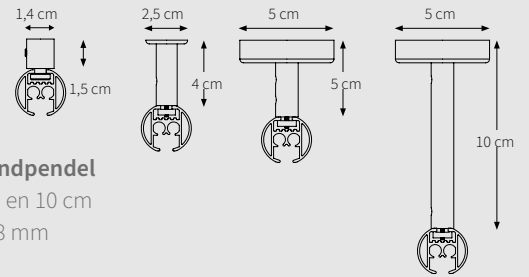

KENMERKEN

- Schaal 1:1
- Aluminium extrusie
- Gewicht 28 mm: 460 gr/m
- Afmetingen: 28 mm

- 1 CRS gekoorde eindknop kort
- 2 CRS Railroede
- 3 Koord
- 4 MRS glijders
- 5 Easyflex voorloper 90 graden links
- 6 Easyflex voorloper 90 graden rechts
- 7 CRS gekoord eindpoelie basis
- 8 CCS dubbele meenemer
- 9 CRS Plafondsteun met gat

BEVESTIGINGSSTEUNEN

CRS Plafondpendel

4 cm, 5 cm en 10 cm
20 mm / 28 mm

CRS Wandsteun, enkel

8 cm, 12 cm en 16 cm (Rozetplaat voor de 12 cm en 16 cm beugel is 6,2 cm, vergelijkbaar met de dubbele wandsteun).

CRS Wandsteun, dubbel

16 cm Ø 20 mm: A = 18,4 / B = 8 / C = 8

16 cm Ø 28 mm: A = 18,4 / B = 8 / C = 8

20 cm Ø 28 mm: A = 22,4 / B = 12 / C = 8

CRS Wandsteun, dubbel

16 cm Ø 20 mm (handmatig) / 28 mm (gekoord)