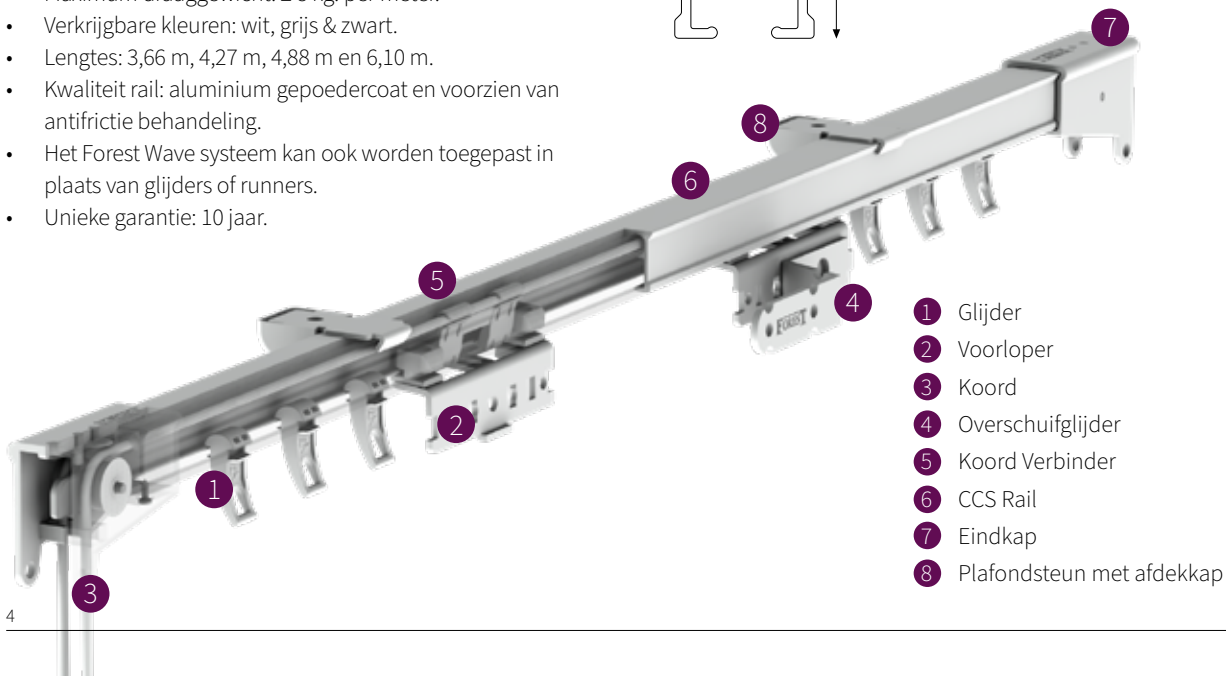

TE GEBRUIKEN IN

Particuliere en/of projectmarkt, of daar waar een hoogwaardig, efficiënt koordbediend gordijnrailsysteem gewenst is.

FOREST CCS® GEKOORD

PRODUCTINFORMATIE

- Sterke gordijnrails voor zwaardere koordbediende gordijnen.
- Alle KS steunen zijn toepasbaar.
- Zeer gebruikersvriendelijk vanwege afzonderlijke kanalen waardoor koord niet los of verstrikt kan raken.
- Eenvoudig en snel te monteren met de Smart Klick plafondsteun of wandsteun.
- Geschikt om te buigen, ook in halfronde erkers met grotere radius.
- Zware inklikbare glijders, UV bestendig, 10 op strip.
- Maximum draaggewicht: ± 8 kg. per meter.
- Verkrijgbare kleuren: wit, grijs & zwart.
- Lengtes: 3,66 m, 4,27 m, 4,88 m en 6,10 m.
- Kwaliteit rail: aluminium gepoedercoat en voorzien van antifricctie behandeling.
- Het Forest Wave systeem kan ook worden toegepast in plaats van glijders of runners.
- Unieke garantie: 10 jaar.

KENMERKEN

- Schaal 1:1
- Gewicht: 300 gr/m
- Aluminium Extrusie
- Maten: 20 mm x 20 mm

Eenvoudig te monteren:
in klikken-positioneren-
vastzetten

Inklikbare glijders

- 1 Glijder
- 2 Voorloper
- 3 Koord
- 4 Overschuifglijder
- 5 Koord Verbinder
- 6 CCS Rail
- 7 Eindkap
- 8 Plafondsteun met afdekkap

BEVESTIGINGSSTEUNEN

SK Plafondsteun

SK Aluminium afstandsteun enkel

A) 7,5 cm, B) 6,3 cm

A) 10 cm, B) 8,8 cm

SK Aluminium afstandsteun dubbel

A) 15 cm, B) 9,2 cm, C) 4,5 cm

A) 20 cm, B) 9,2 cm, C) 9,5 cm

SK Aluminium afstandsteun drievoud 25 cm

Steunen dienen om de 50 - 60 cm geplaatst te worden, afhankelijk van het gewicht van de stof.

Verstelbare Wandsteun

8 cm verstelbaar tot 9,5 cm

A = 8,9 / B = 8 <> 9,5 / D = 3,75 / E = 5,95 cm