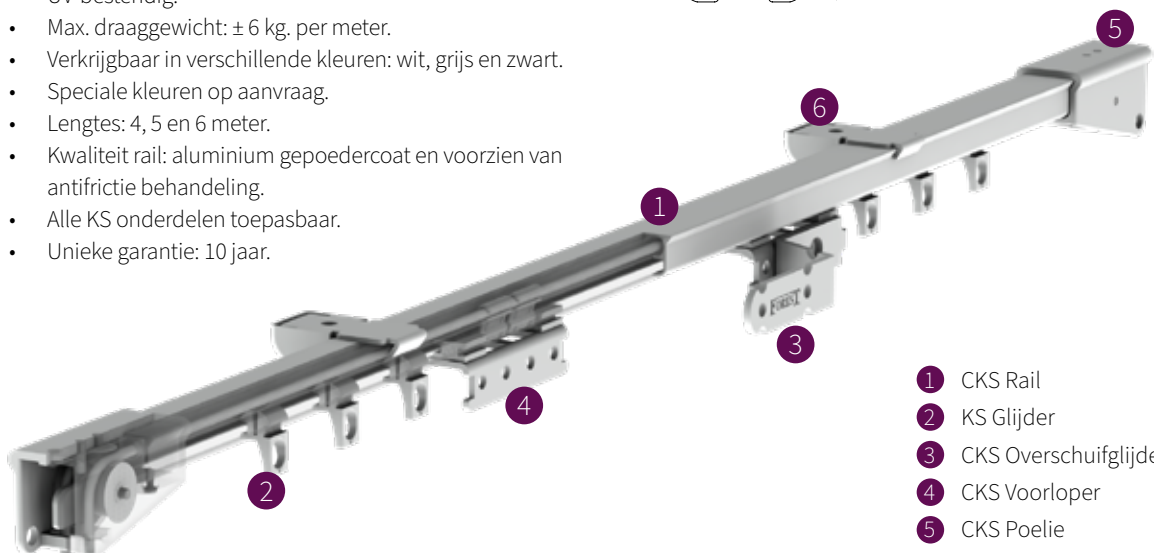

FOREST CKS[®] GEKOORD
FOREST CCS[®] GEKOORD
FOREST CRS[®] GEKOORD
FOREST DS-XL[®] GEKOORD

THE WORLD
BEHIND
YOUR
CURTAINS

FOREST CKS® GEKOORD

PRODUCTINFORMATIE

- Compact hoogwaardig en efficiënt, koordbediend gordijnrailsysteem.
- Zeer gebruikersvriendelijk vanwege afzonderlijke kanalen waardoor koord niet los of verstrikt kan raken.
- Eenvoudig en snel te monteren met de Smart Klick plafondsteun of wandsteun.
- Geschikt om te buigen.
- Ook te buigen in grotere radius voor o.a. halfronde erkers.
- A-symmetrische, inklikbare glijders, geruisarm en UV-bestendig.
- Max. draaggewicht: ± 6 kg. per meter.
- Verkrijgbaar in verschillende kleuren: wit, grijs en zwart.
- Speciale kleuren op aanvraag.
- Lengtes: 4, 5 en 6 meter.
- Kwaliteit rail: aluminium gepoedercoat en voorzien van antifrictie behandeling.
- Alle KS onderdelen toepasbaar.
- Unieke garantie: 10 jaar.

KENMERKEN

- Schaal 1:1
- Gewicht: 202 gr/m
- Aluminium Extrusie
- Maten: 14 mm x 20 mm

Inklikbare glijders

Eenvoudig te monteren: inklikken-positioneren-vastzetten

- 1 CKS Rail
- 2 KS Glijder
- 3 CKS Overschuifglijder
- 4 CKS Voorloper
- 5 CKS Poelie
- 6 Plafondsteun met afdekkap

BEVESTIGINGSSTEUNEN

Wandsteun
3,5 cm, 6 cm

A) Min. 10 cm

A) Min. 15 cm

SK Plafondsteun

SK Aluminium afstandsteun enkel

A) 7,5 cm, B) 6,3 cm
A) 10 cm, B) 8,8 cm

SK Aluminium afstandsteun dubbel

A) 15 cm, B) 9,2 cm, C) 4,5 cm
A) 20 cm, B) 9,2 cm, C) 9,5 cm

SK Aluminium afstandsteun drievoud 25 cm

Verstelbare Wandsteun

8 cm verstelbaar tot 9,5 cm
A = 8,9 / B = 8 <> 9,5 / D = 3,75 / E = 5,95 cm

TOEPASSINGEN