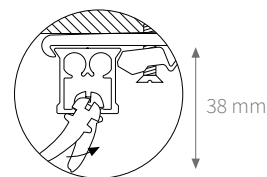

Inklikbare glijders